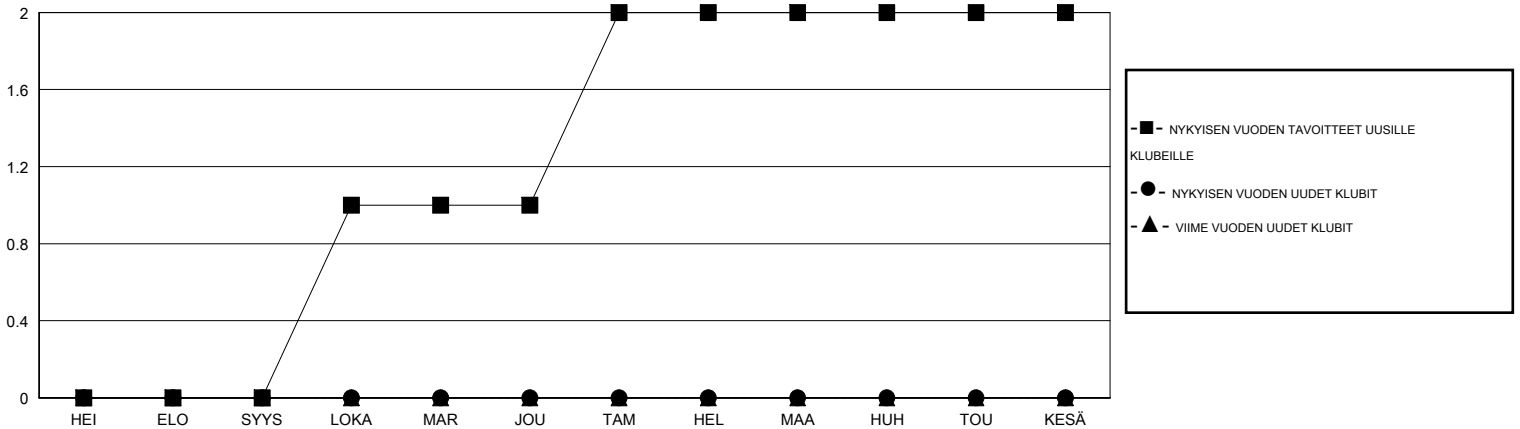

MONTHLY MEMBERSHIP PROGRESS REPORT

District 107 L

Results as of: 1/31/2017

GMT: Kenneth Persson

SIJAINI FINLAND

GMT VAALIPIIRI

Klubit			
TULOKSET 2016-2017			
NELJÄNNES	UUDEN KLUBIN TAVOITE	UUDET KLUBIT	LOPETETUT KLUBIT
HEI/ELO/SYYS	0	0	0
LOKA/MAR/JOU	1	0	0
TAM/HEL/MAA	1	0	0
HUH/TOU/KESÄ	0	0	0

jäsenä			
TULOKSET 2016-2017			
NELJÄNNES	UUSIEN JÄSENTEN NETTOTAVOITE (ei uudelleen otetut tai siirrot)	UUSIEN JÄSENTEN TODELLINEN MÄÄRÄ (ei uudelleen otetut tai siirrot)	POISTETUT JÄSENET (mukaan lukien siirrot)
HEI/ELO/SYYS	-5	10	19
LOKA/MAR/JOU	15	27	21
TAM/HEL/MAA	30	8	9
HUH/TOU/KESÄ	-10	0	0

TAVOITTEET JA UUDET KLUBIT, KUMULATIIVINEN