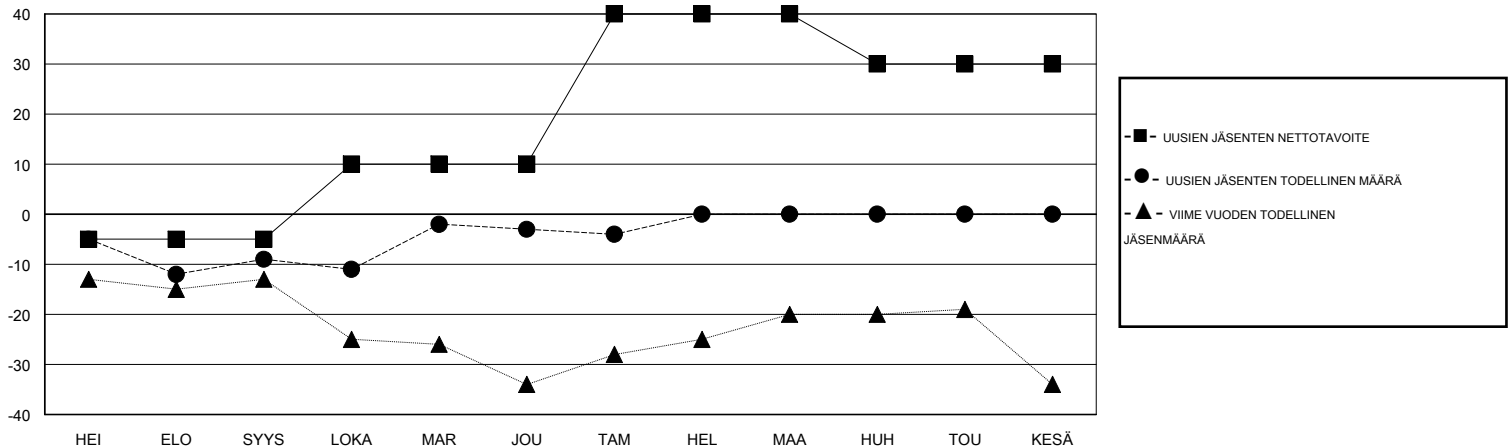

TAVOITTEET JA JÄSENET, KUMULATIIVINEN

LAKKAUTETUT KLUBIT: 0

EROTETUT JÄSENET

KUOLLUT	7
KLUBI LAKKAUTETTU	0
MUUT	42
YHTEENSÄ	49

23 CLUBS OF 42 LISÄNNYT YHDEN TAI USEAMMAN UUTTA JÄSENTÄ

[KLIKKAA TÄSTÄ NÄHDÄKSESI KUMULATIIVISET JÄSENTIEDOT](#)

SUKUPUOLIJAKAUMA

MIES	858 (73.77%)
NAINEN	305 (26.23%)

PERHEJÄSENIÄ YHTEENSÄ	92
PERHEJÄSENET, JOTKA MAKSAVAT PUOLET JÄSENMAKSUSTA	46